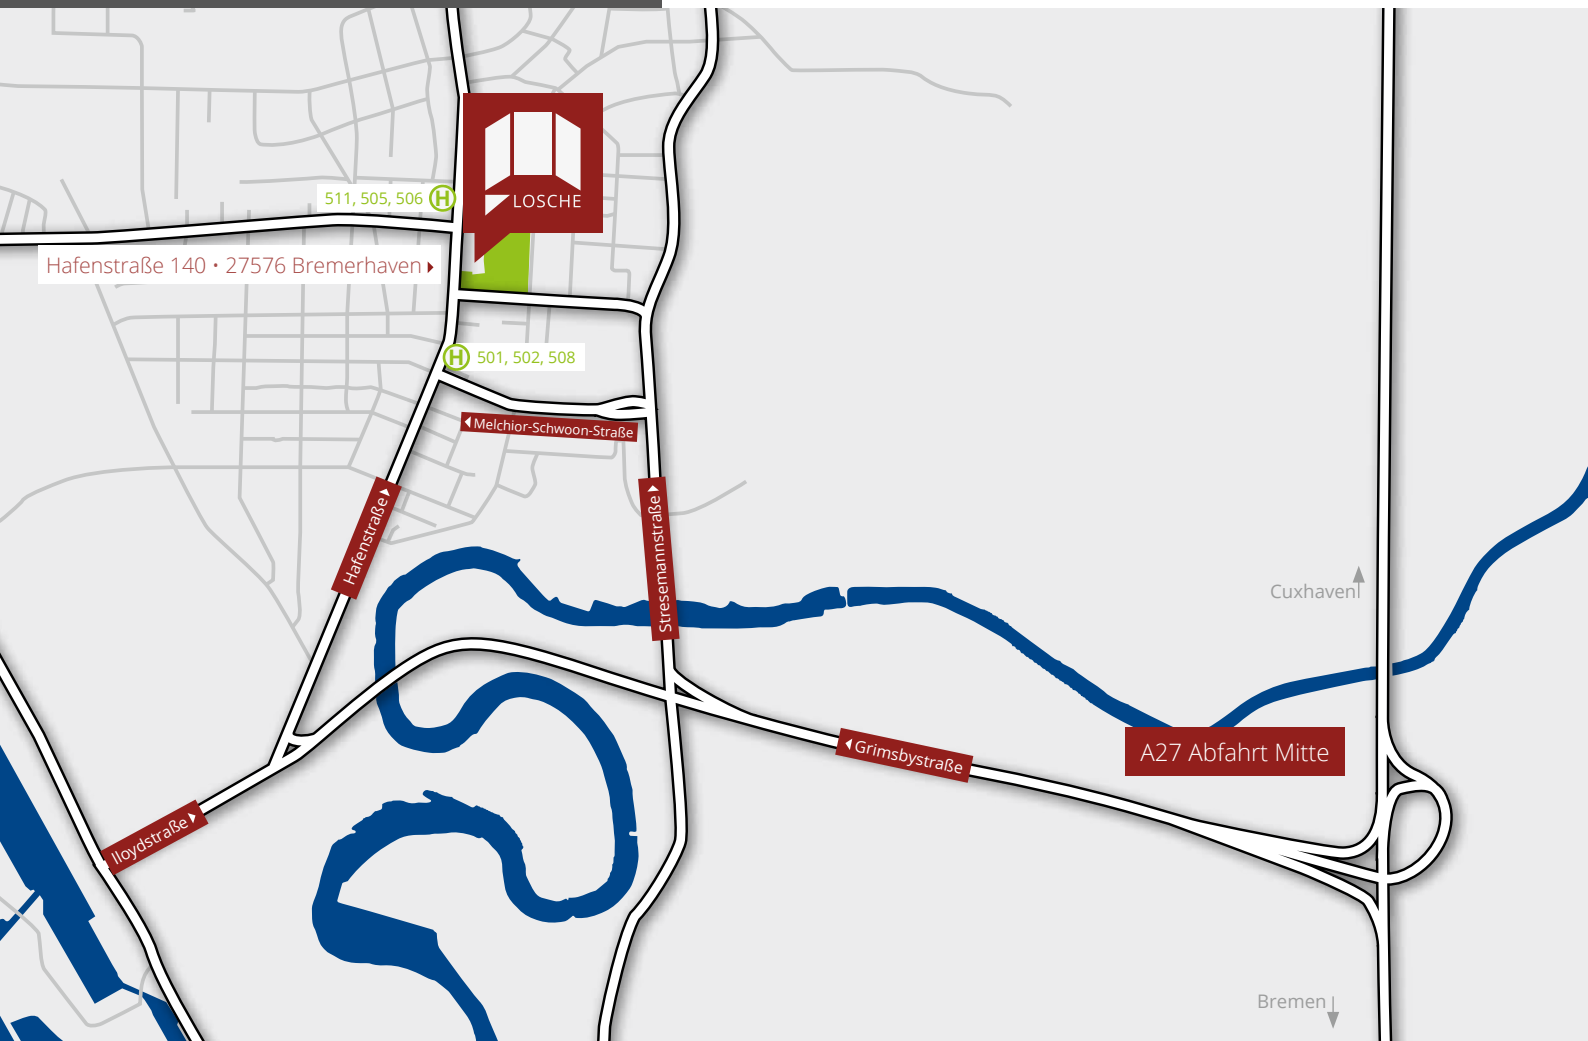

Beispiel 3
Gruppentische (32 Plätze)

Beispiel 4
Runde Bankettische (40 Plätze)

Beispiel 5
Stehische (78 Plätze)

KONTAKT

ÖPNV

Sie erreichen die Losche mit den Bremerhavenbus-Linien 501, 502, 508 bis  **Ernst-Reuter-Platz** oder 511, 505, 506 bis **Rickmerstraße**.

www.bremerhavenbus.de

Auto

Sie verlassen die A 27 an der Abfahrt Bremerhaven-Mitte. Folgen Sie der Girmsbystraße und ordnen sich auf der rechten Spur ein. Nach der Bahnüberführung halten Sie sich rechts und fahren auf die Überführung der Stresemannstraße. An der Ampel ordnen Sie sich auf dem Rechtsabbieger ein. Bleiben Sie auf der linken Spur. Hinter der Stadthalle biegen Sie links in die Melchior-Schwoon-Straße. Folgen Sie dem Straßenverlauf und biegen rechts in die Hafenstraße ein.