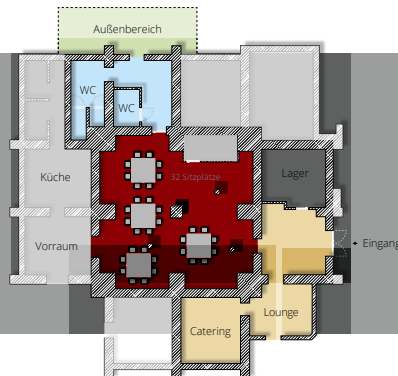

LOSCHÉ — RAUM FÜR MOMENTE.

www.losche.events

0471-597409 // info@losche.events
Hafenstraße 140 • 27576 Bremerhaven

AUFBAUBEISPIELE

Beispiel 1
Tischtafeln (26 Plätze)

Beispiel 2
Stuhlreihen mit Bühne (ca. 60 Plätze)

Beispiel 3
Gruppentische (32 Plätze)

Beispiel 4
Runde Bankettische (40 Plätze)

Beispiel 5
Stehische (78 Plätze)

KONTAKT

ÖPNV

Sie erreichen die Losche mit den Bremerhavenbus-Linien 501, 502, 508 bis  **Ernst-Reuter-Platz** oder 511, 505, 506 bis **Rickmerstraße**.