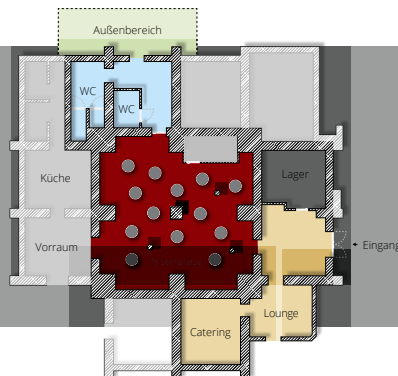

LOSCHÉ — RAUM FÜR MOMENTE.

www.losche.events

0471-597409 // info@losche.events
Hafenstraße 140 • 27576 Bremerhaven

AUFBAUBEISPIELE

Beispiel 1
Tischtafeln (26 Plätze)

Beispiel 2
Stuhlreihen mit Bühne (ca. 60 Plätze)

Beispiel 3
Gruppentische (32 Plätze)

Beispiel 4
Runde Bankettische (40 Plätze)

Beispiel 5
Stehische (78 Plätze)

KONTAKT

ÖPNV

Sie erreichen die Losche mit den Bremerhavenbus-Linien 501, 502, 508 bis  **Ernst-Reuter-Platz** oder 511, 505, 506 bis **Rickmerstraße**.