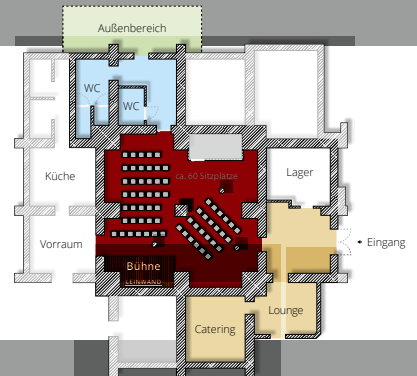

LOSCHÉ — RAUM FÜR MOMENTE.

www.losche.events

0471-597409 // info@losche.events
Hafenstraße 140 • 27576 Bremerhaven

AUFBAUBEISPIELE

Beispiel 1
Tischtafeln (26 Plätze)

Beispiel 2
Stuhlreihen mit Bühne (ca. 60 Plätze)

Beispiel 3
Gruppentische (32 Plätze)

Beispiel 4
Runde Bankettische (40 Plätze)

Beispiel 5
Stehische (78 Plätze)

KONTAKT

ÖPNV

Sie erreichen die Losche mit den Bremerhavenbus-Linien 501, 502, 508 bis  **Ernst-Reuter-Platz** oder 511, 505, 506 bis **Rickmerstraße**.