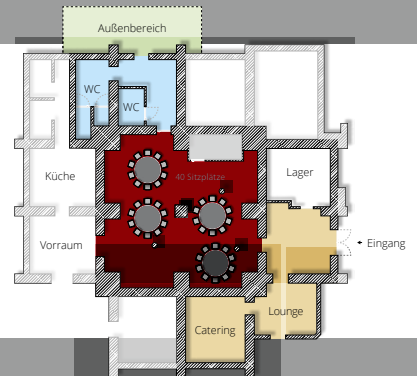

LOSCHÉ — RAUM FÜR MOMENTE.

www.losche.events

0471-597409 // info@losche.events
Hafenstraße 140 • 27576 Bremerhaven

AUFBAUBEISPIELE

Beispiel 1
Tischtafeln (26 Plätze)

Beispiel 2
Stuhlreihen mit Bühne (ca. 60 Plätze)

Beispiel 3
Gruppentische (32 Plätze)

Beispiel 4
Runde Bankettische (40 Plätze)

Beispiel 5
Stehische (78 Plätze)

KONTAKT

ÖPNV

Sie erreichen die Losche mit den Bremerhavenbus-Linien 501, 502, 508 bis  **Ernst-Reuter-Platz** oder 511, 505, 506 bis **Rickmerstraße**.