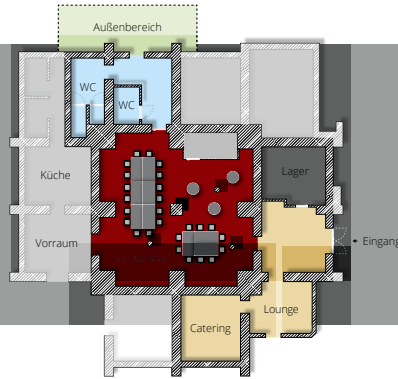

LOSCHÉ — RAUM FÜR MOMENTE.

www.losche.events

0471-597409 // info@losche.events
Hafenstraße 140 • 27576 Bremerhaven

AUFBAUBEISPIELE

Beispiel 1
Tischtafeln (26 Plätze)

Beispiel 2
Stuhlreihen mit Bühne (ca. 60 Plätze)

Beispiel 3
Gruppentische (32 Plätze)

Beispiel 4
Runde Bankettische (40 Plätze)

Beispiel 5
Stehische (78 Plätze)

KONTAKT

ÖPNV

Sie erreichen die Losche mit den Bremerhavenbus-Linien 501, 502, 508 bis  **Ernst-Reuter-Platz** oder 511, 505, 506 bis **Rickmerstraße**.